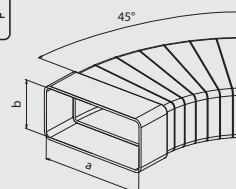

СКW КОЛЯНО УНИВЕРСАЛНО ПЛОСКО ANGLE PIECE

тип type	код ord. code	цвет color	размери [mm] / dimensions [mm]		бр/каш. pcs/cart.
			a	b	
СКW 2 x 110 x 55	0620	бяло / white	110	55	30

Приложение: Коляното е подходящо за свързване на плосък въздуховод под ъгъл 45°.

Application: The angle piece is suitable for connecting a flat duct in a 45° angle.

Материал / Material:

Продукт: [Коляно Насо PVC хоризонтално за въздуховод 110x55/110x55 мм, бяло, СКW](#)

Категория: [Въздуховоди](#)